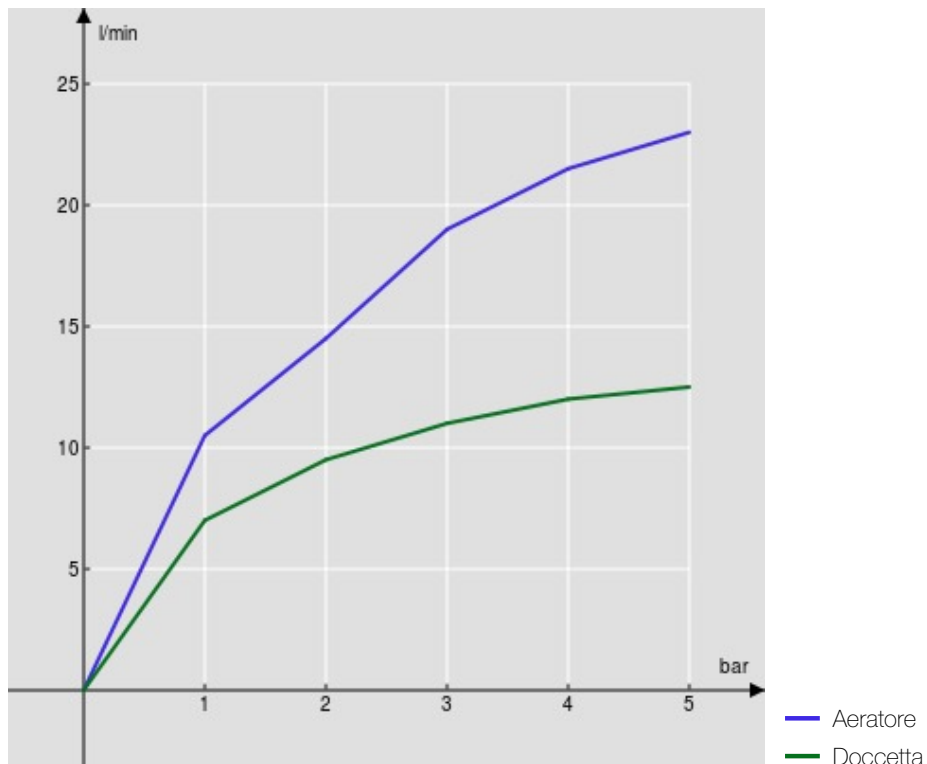

SPECIFICHE

Termostatico esterno con set doccia

Chrome

Blocco di sicurezza 38° C

Valvole antiritorno

Aeratore anticalcare M 28 x 1

Supporto doccetta orientabile

Doccetta monogetto e flessibile 150 cm

Filtri di ricambio cartuccia inclusi nella confezione

Imballo: 41,5 x 21,2 x 7,8 cm / 0,00686 m³ / 3,41 kg

CERTIFICAZIONI

DIAGRAMMA DI PORTATA: ACQUA CALDA/FREDDA

DIAGRAMMA DI PORTATA: ACQUA MISCELATA