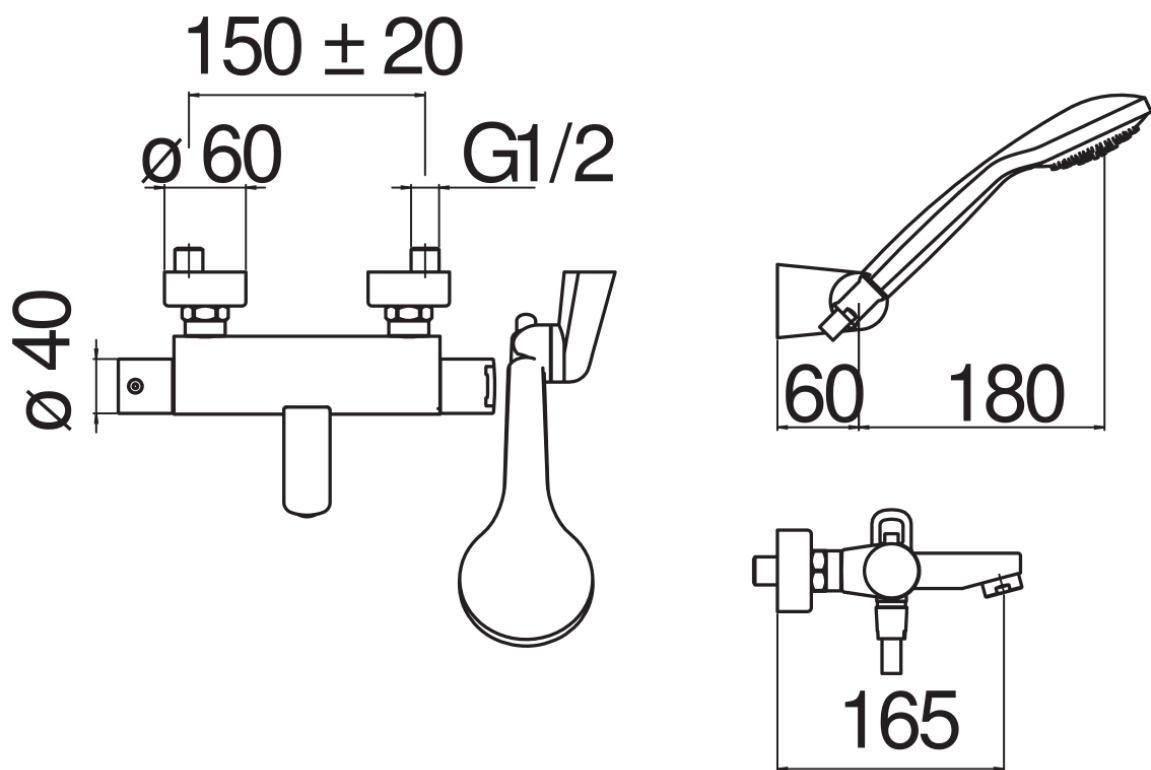

SPECIFICHE

Termostatico esterno con set doccia

Chrome

Blocco di sicurezza 38° C

Valvole antiritorno

Aeratore anticalcare M 28 x 1

Supporto doccetta orientabile

Doccetta monogetto e flessibile 150 cm

Filtri di ricambio cartuccia inclusi nella confezione

Imballo: 41,5 x 21,2 x 7,8 cm / 0,00686 m³ / 3,41 kg

CERTIFICAZIONI

DIAGRAMMA DI PORTATA: ACQUA CALDA/FREDDA

DIAGRAMMA DI PORTATA: ACQUA MISCELATA